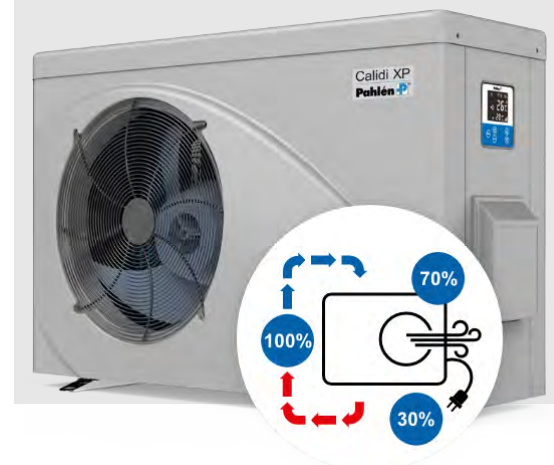

LIVSLÄNGD

Poolvärmepumpen är förhållandevis en stor investering initialt, men ger en låg driftkostnad varje månad. Väljer du rätt värmepump kan den spara pengar åt dig i många år.