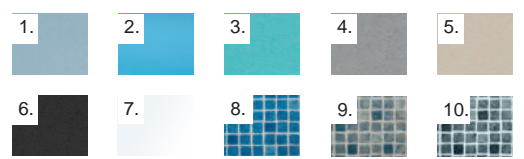

Liner och trappor

FUNKTION

Oavsett poolkonstruktion brukar insidan kläs med liner som finns i många olika färger och mönster. En liner lämpar sig väl i vårt nordiska klimat.

DESIGN

Liner finns att beställa i alla standardformat, men kan även måttanpassas för skräddarsydda finesser, så som trappor eller varierande djup. Mer exklusiva liners kan även svetsas på plats.

FÄRGER OCH MÖNSTER

- | | | | |
|----------------|-----------------|-----------|----------------|
| 1. Ljusblå | 2. Blå | 3. Turkos | 4. Ljusgrå |
| 5. Sand | 6. Mörkgrå | 7. Vit | 8. Persia blue |
| 9. Persia sand | 10. Persia grey | | |