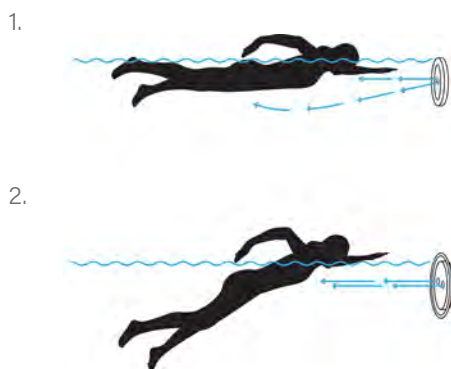

Figur 1: Pahléns motströmsaggregat med två ovala munstycken, varav det undre är riktat nedåt för en jämnare fördelning av strömmarna. Detta ger en mycket naturlig simteknik. Både Pahlén Motion och Athlete har dubbla munstycken.

Figur 2: Traditionellt motströmsaggregat med ett munstycke.

VATTENFALL/VATTENKANON

Porlande vatten från ett vattenfall skapar en rofylld, avslappnande stämning kring poolen.

En vattenkanon med olika munstycken ger dig möjlighet att skifta mellan ett mindre vattenfall, en koncentrerad massagestråle eller en härligt strilande dusch.

VATTENATTRAKTIONER

Jet Swim Premium			exkl.moms	inkl.moms	
☐	33041	Motion Classic tunn vägg - liner	1 st grundsats, 1 st pumpsats, 1 st automatikskåp	23 512 kr	29 390 kr
☐	33042	Motion Classic tjock vägg - liner	1 st grundsats, 1 st monteringsats, 1 st pumpsats, 1 st automatikskåp	24 352 kr	30 440 kr
☐	33043	Motion Marine tunn vägg - liner	1 st grundsats, 1 st pumpsats, 1 st automatikskåp	23 512 kr	29 390 kr
☐	33044	Motion Marine tjock vägg - liner	1 st grundsats, 1 st monteringsats, 1 st pumpsats, 1 st automatikskåp	24 352 kr	30 440 kr
Jet Swim Premium+					
☐	33045	Athlete tunn vägg - liner	1 st grundsats, 1 st pumpsats, 1 st automatikskåp	32 232 kr	40 290 kr
☐	33046	Athlete tjock vägg - liner	1 st grundsats, 1 st monteringsats, 1 st pumpsats, 1 st automatikskåp	35 272 kr	44 090 kr