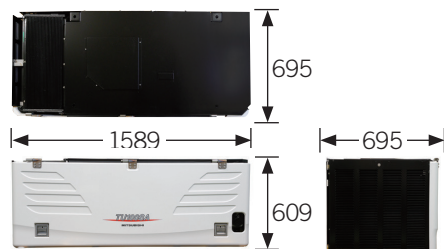

# Mitsubishi TU1250SA

Dieseldrivet kyl/frysaggregat för lastbilar

- ✓ *Hög kylkapacitet*
- ✓ *Enkelt handhavande*
- ✓ *Låg ljudnivå*
- ✓ *2-års garanti*
- ✓ *Ny kompressor*
- ✓ *Ny manöverpanel*

## Monotemp

Kondensordel

Mått (mm)

Förångardel

## Mitsubishi TU1250SA

Modell TU1250SA	Monotemp
Kyleffekt vid 0°C	<12000 Watt
Kyleffekt vid -20°C	<7000 Watt
Lufomsättning	3000 m <sup>3</sup>
Kastlängd (Airflow)	10 m/sec
Vikt (inkl. förångare)	475 kg
Ljudnivå	<69Db