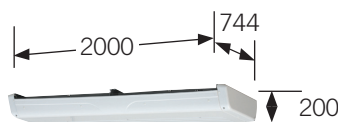

# Mitsubishi TU1250SA

Dieseldrivet kyl/frysaggregat för lastbilar

- ✓ *Hög kylkapacitet*
- ✓ *Enkelt handhavande*
- ✓ *Låg ljudnivå*
- ✓ *2-års garanti*
- ✓ *Ny kompressor*
- ✓ *Ny manöverpanel*

## Monotemp

Kondensordel

Mått (mm)

Förångardel

## Mitsubishi TU1250SA

Modell TU1250SA	Monotemp
Kyleffekt vid 0°C	<12000 Watt
Kyleffekt vid -20°C	<7000 Watt
Lufomsättning	3000 m <sup>3</sup>
Kastlängd (Airflow)	10 m/sec
Vikt (inkl. förångare)	475 kg
Ljudnivå	<69Db