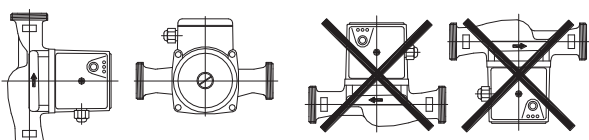

Monteringsskiss Core, Pivo, Z 32