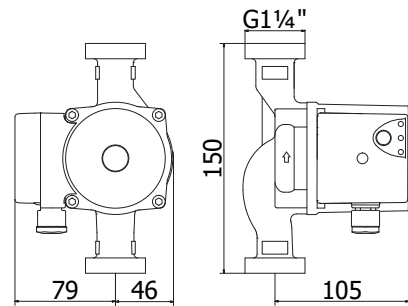

Perfecta Core Z 20U-6

Perfecta Core Z är en energisparpump som är lämplig för flerfamiljshus och industrier. Välj mellan tre olika kapacitetslägen. I varje läge kan du välja mellan reglerat eller fast läge. Pumphuset är gjort av rostfritt stål.

Denna cirkulationspump är endast avsedd för dricksvatten med vattentemperatur upp till 65 °C.

Kapacitetsdiagram

Beteckning	Art.nr	Min/Max Temp (°C)	PN	L (mm)	Vikt (kg)	PI Min (W)	PI Max (W)	Spänning (V)	Märkström Max (A)	Avstängningsventiler med vred	
										G 1"	22 CU
20U-6	6305270	+2 till 95	10	150	2,4	4	36	1x230	0,5	6301570	6301580