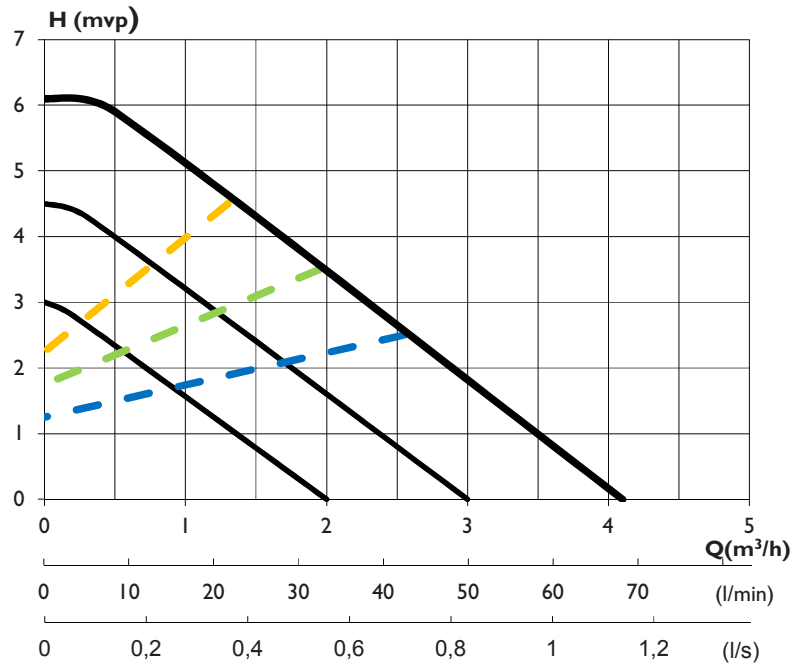

Perfecta Core Z 20U-6

Perfecta Core Z är en energisparpump som är lämplig för flerfamiljshus och industrier. Välj mellan tre olika kapacitetslägen. I varje läge kan du välja mellan reglerat eller fast läge. Pumphuset är gjort av rostfritt stål.

Denna cirkulationspump är endast avsedd för dricksvatten med vattentemperatur upp till 65 °C.

Kapacitetsdiagram

Beteckning	Art.nr	Min/Max Temp (°C)	PN	L (mm)	Vikt (kg)	PI Min (W)	PI Max (W)	Spänning (V)	Märkström Max (A)	Avstängningsventiler med vred	
										G 1"	22 CU
20U-6	6305270	+2 till 95	10	150	2,4	4	36	1x230	0,5	6301570	6301580