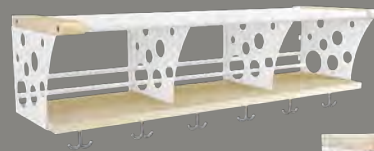

KAPPRUM BUBBLES/ CLOAKROOM BUBBLES

Baserat på kapprum standards utförande har en lekfull utformning på gavlarna utvecklats som också givit namnet till vår serie Bubbles. Passar i utrymmen för de allra yngsta. Trädelar erbjuds i bok, björk eller ek. Fackindelning finns i 250 eller 300 mm med maxbredd 900mm per enhet.

Based on the standard cloakroom design, a playful end-panel shape has been developed, giving the series its name: Bubbles. It is ideal for spaces intended for the very youngest users. Wooden components are available in beech, birch, or oak. Compartment dividers are in 250 or 300 mm with a maximum width of 900 mm per unit.

Klädfack Bubbles