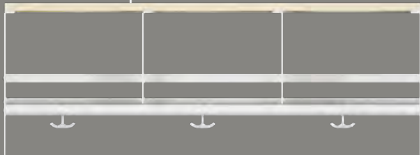

500 mm - 2 platser à 250 mm