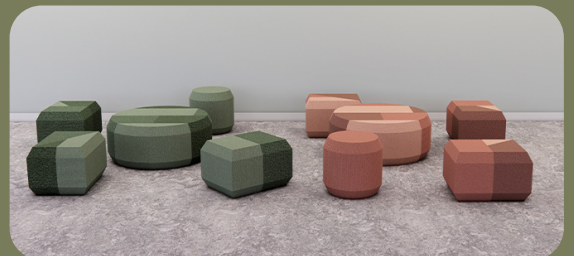

Runt bord- Ø 1200mm.
Rektangulärt- B1400xD1000mm.

Belysning

Armaturer som väljs i grön eller rosa kulör, matchas med samma färgskala på sittpuffar.

Ingår i paket medium och large.

Stor armatur - 850mm.

Liten armatur - 300mm.

Sittpuffar

Sittpuffar som väljs i grön eller rosa textil, matchas med samma färgskala på armaturer.

Stor rund - Ø980xH400mm.

Liten rund - Ø480xH460mm.

Rektangulär - B600xD460xH400mm.

Stolar

Klassiska pinnstolar klarlackerad björk eller klarlackerad ek baserat på val av bibliotekshyllor. Ingår i paket medium och large.

Small Scandinavia

Small Littbus

Storlek small är anpassad för en yta på 30 m² - 65,8 hyllmeter.
Enkelsidiga och dubbelsidiga hyllor samt sittpuffar.

- 2st dubbelsidiga bokhyllor (varje hylla består av 1 startsektion 750mm + 1 fortsättningssektion 725mm, djup 585mm, höjd 1600mm 4 hp)
- 2st dubbelsidiga bokhyllor på hjul (varje hylla består av 1 startsektion 750mm + 1 fortsättningssektion 725mm, djup 585, höjd 1600mm 4 hp)
- 6st enkelsidiga bokhyllor (totalt 2 startsektioner 750mm + 4 fortsättningsektioner 725mm, djup 305mm, höjd 1920mm 5 hp)
- 4st sittpuffar (1 rund stor, 1 rund liten, 2 rektangulära)