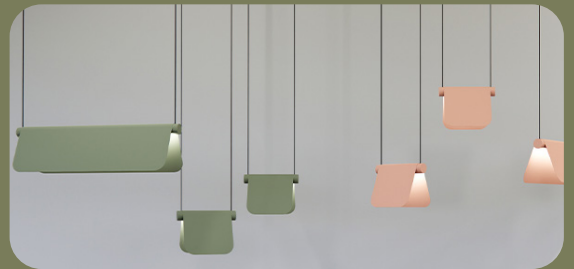

Runt bord- Ø 1200mm.
Rektangulärt- B1400xD1000mm.

Belysning

Armaturer som väljs i grön eller rosa kulör, matchas med samma färgskala på sittpuffar.

Ingår i paket medium och large.

Stor armatur - 850mm.

Liten armatur - 300mm.

Sittpuffar

Sittpuffar som väljs i grön eller rosa textil, matchas med samma färgskala på armaturer.

Stor rund - Ø980xH400mm.

Liten rund - Ø480xH460mm.

Rektangulär - B600xD460xH400mm.

Stolar

Klassiska pinnstolar klarlackerad björk eller klarlackerad ek baserat på val av bibliotekshyllor. Ingår i paket medium och large.

Small Scandinavia

Small Littbus

Storlek small är anpassad för en yta på 30 m² - 65,8 hyllmeter.
Enkelsidiga och dubbelsidiga hyllor samt sittpuffar.

- 2st dubbelsidiga bokhyllor (varje hylla består av 1 startsektion 750mm + 1 fortsättningssektion 725mm, djup 585mm, höjd 1600mm 4 hp)
- 2st dubbelsidiga bokhyllor på hjul (varje hylla består av 1 startsektion 750mm + 1 fortsättningssektion 725mm, djup 585, höjd 1600mm 4 hp)
- 6st enkelsidiga bokhyllor (totalt 2 startsektioner 750mm + 4 fortsättningsektioner 725mm, djup 305mm, höjd 1920mm 5 hp)
- 4st sittpuffar (1 rund stor, 1 rund liten, 2 rektangulära)